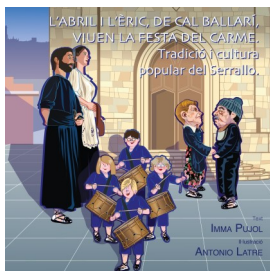

### *L'Abril i l'Èric de cal Ballarí viuen la festa del Carme*

*Tradicció i cultura  
popular del Serrallo*

amb **Imma Pujol**

**Edat:** + 5 anys

**Lloc:** Museu del Port de Tarragona

**Amb reserva prèvia**